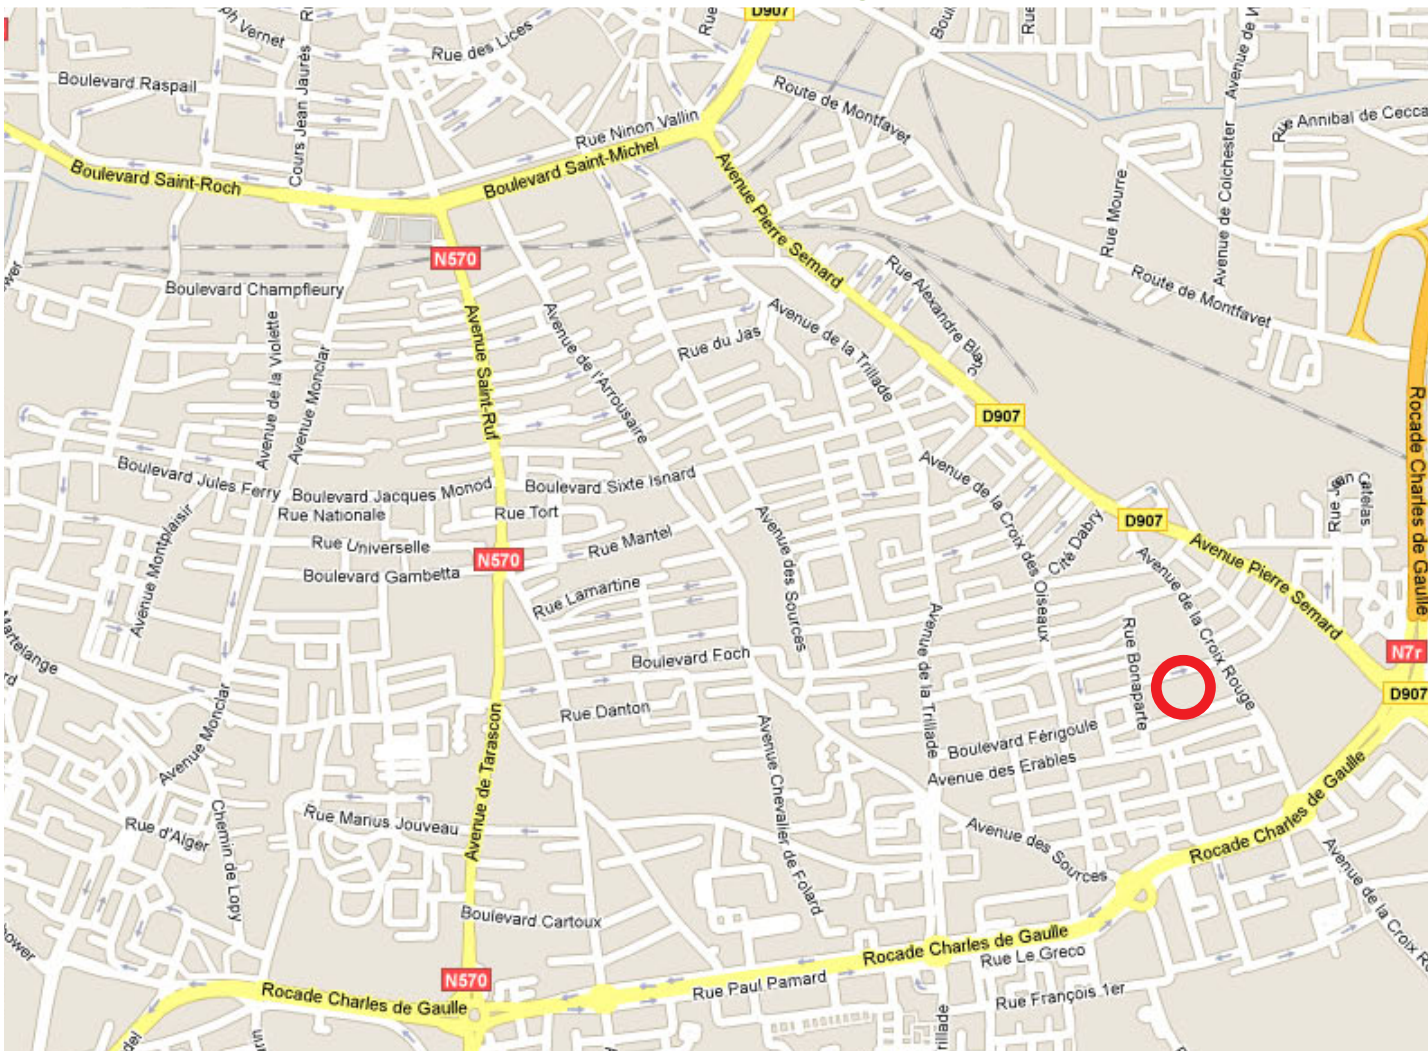

Plan d'accès Territoires & Paysages

Territoires & Paysages

Bureau d'études
Hôtel d'entreprises
10, avenue de la Croix Rouge
84 000 Avignon
04 90 27 18 83
contact@territoiresetpaysages.fr

Coordonnées GPS
Latitude 43 56' 04" N
Longitude 04 49' 34" E