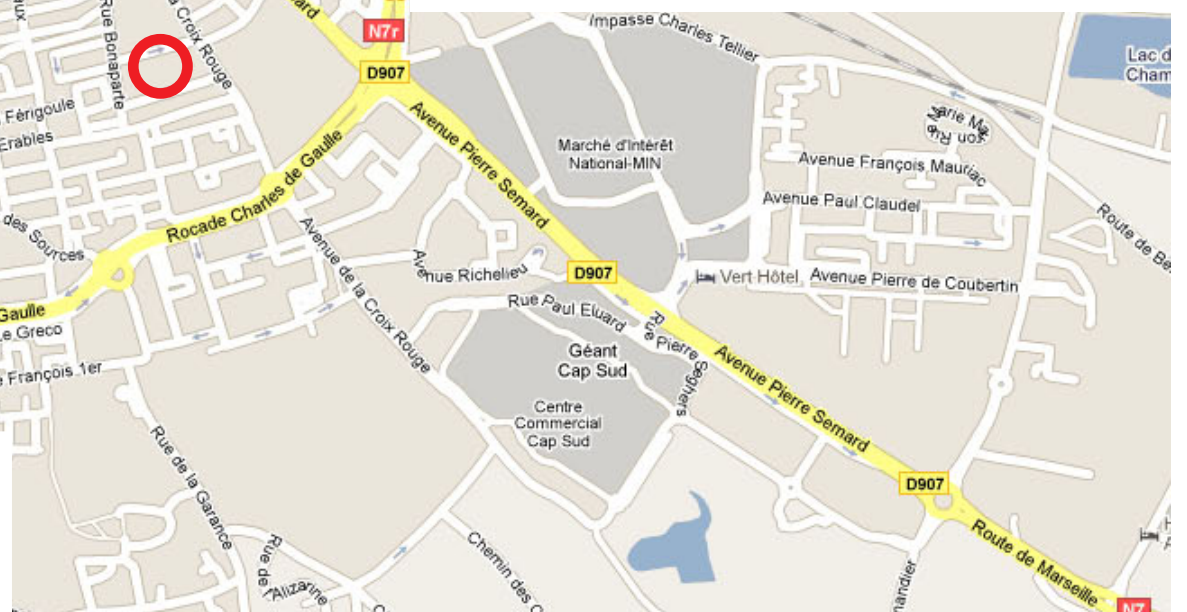

Plan d'accès Territoires & Paysages

Territoires & Paysages

Bureau d'études
Hôtel d'entreprises
10, avenue de la Croix Rouge
84 000 Avignon
04 90 27 18 83
contact@territoiresetpaysages.fr

Coordonnées GPS
Latitude 43 56' 04" N
Longitude 04 49' 34" E