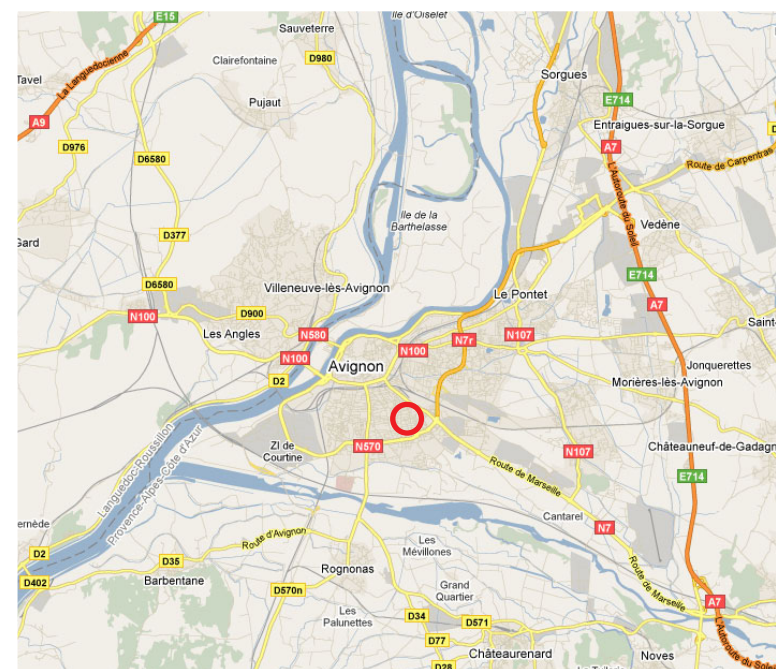

Plan d'accès Territoires & Paysages

Territoires & Paysages

Bureau d'études
Hôtel d'entreprises
10, avenue de la Croix Rouge
84 000 Avignon
04 90 27 18 83
contact@territoiresetpaysages.fr

Coordonnées GPS
Latitude 43 56' 04" N
Longitude 04 49' 34" E